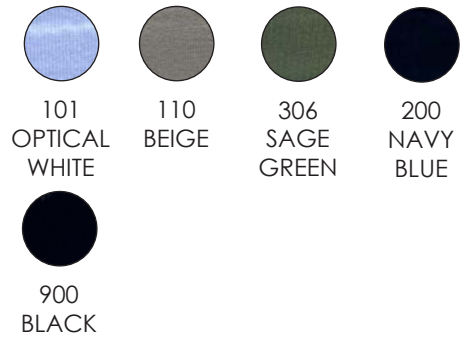

Articolo: 26S22TG
Tessuto: JERSEY STRETCH
Colore: 306 SAGE GREEN
Composizione: 96%CO 4%EA

Colori:

Articolo: 26S23TG
Tessuto: SPONGE
Colore: 110 BEIGE
Composizione: 100%CO

Colori: