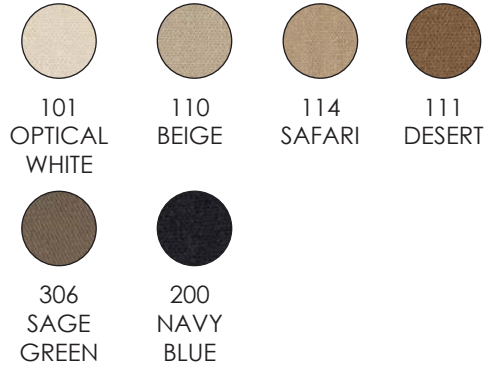

Articolo: 26S37PA
Tessuto: PA1089 SEERS
Colore: 110 BEIGE
Composizione: 98%CO 2%EA

Colori:

Articolo: 26S37PA
Tessuto: PA1200 SEERS
Colore: 700 BROWN
Composizione: 98%CO 2%EA

Colori: