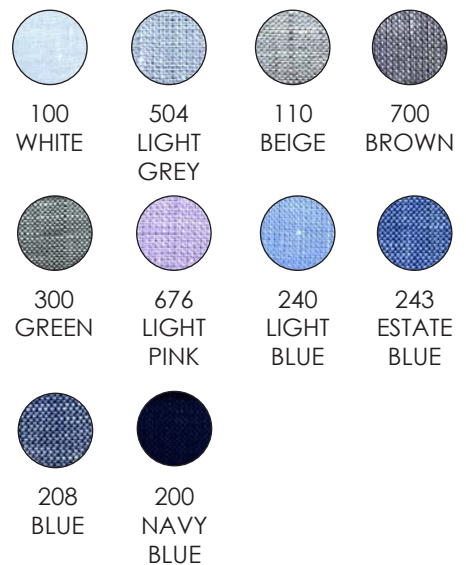

Articolo: 26S01CA
Tessuto: LINCOT414
Colore: 200 NAVY BLUE
Composizione: 70%CO 30%LI

Colori:

Articolo: 26S01CA
Tessuto: LINEN YARN DYED
Colore: 676 LIGHT PINK
Composizione: 100%LI

Colori: