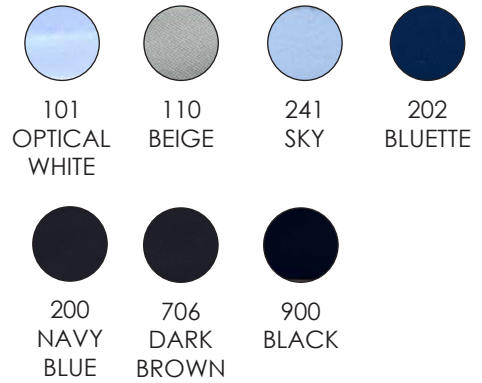

**Colori:**

208  
BLUE

**Articolo:** | 26S10CA  
**Tessuto:** | FIO4158 NY  
**Colore:** | 208 BLUE  
**Composizione:** | 76%PA 24%EA

**Colori:**

208  
BLUE

**Articolo:** | 26S10CA  
**Tessuto:** | FIO4159 NY  
**Colore:** | 200 NAVY BLUE  
**Composizione:** | 76%PA 24%EA

**Colori:**

200  
NAVY  
BLUE

**Articolo:** 26S10CA  
**Tessuto:** FIO4160 NY  
**Colore:** 240 LIGHT BLUE  
**Composizione:** 76%PA 24%EA

**Colori:**

208  
BLUE

**Articolo:** 26S10CA  
**Tessuto:** FIO4231 NY  
**Colore:** 208 BLUE  
**Composizione:** 76%PA 24%EA

**Colori:**

200  
NAVY  
BLUE

**Articolo:** 26S10CA  
**Tessuto:** NEU6  
**Colore:** 241 SKY  
**Composizione:** 76%PA 24%EA

**Colori:**

**Articolo:** 26S10CA  
**Tessuto:** PLEU  
**Colore:** 200 NAVY BLUE  
**Composizione:** 80%PL 20%EA

**Colori:**

**Articolo:** 26S10CA  
**Tessuto:** FIO4205 NY  
**Colore:** 200 NAVY BLUE  
**Composizione:** 76%PA 24%EA

**Colori:**

200  
NAVY  
BLUE

**Articolo:** 26S10CA  
**Tessuto:** FIO4207 NY  
**Colore:** 300 GREEN  
**Composizione:** 76%PA 24%EA