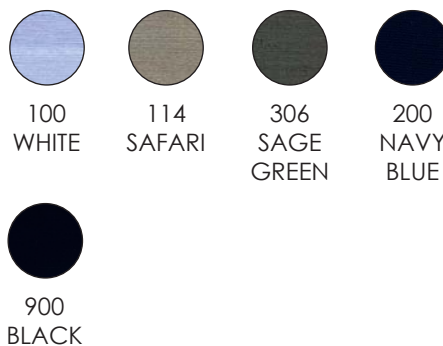

**Colori:**

201  
DARK  
BLUE

**Articolo:** 26S14CA  
**Tessuto:** JACQUARD2232  
**Colore:** 110 BEIGE  
**Composizione:** 58%CO 23%LI 19%VI

**Colori:**

110  
BEIGE

**Articolo:** 26S14CA  
**Tessuto:** LINCOT412 BARRE  
**Colore:** 201 DARK BLUE  
**Composizione:** 95%CO 5%LI

**Colori:**

201  
DARK  
BLUE

**Articolo:** 26S14CA  
**Tessuto:** LINEN VI  
**Colore:** 306 SAGE GREEN  
**Composizione:** 87%VI 13%LI

**Colori:**

**Articolo:** 26S14CA  
**Tessuto:** PA1400 JACQ LINCOT  
**Colore:** 110 BEIGE  
**Composizione:** 91%CO 9%LI

**Colori:**

**Articolo:** 26S14CA  
**Tessuto:** PA1416 PFD  
**Colore:** 301 ARMY GREEN  
**Composizione:** 100%CO

**Colori:**

**Articolo:** 26S14CA  
**Tessuto:** PA1587ST VI  
**Colore:** 201 DARK BLUE  
**Composizione:** 100%VI

**Colori:**

- |  |  |  |   |
|--|--|--|---|
|   |   |   |  |
| 100<br>WHITE   | 676<br>LIGHT<br>PINK   | 625<br>CROCUS  | 240<br>LIGHT<br>BLUE  |
|   |   |   |  |
| 242<br>MARINE<br>BLUE  | 640<br>LILAC   | 202<br>BLUETTE   | 200<br>NAVY<br>BLUE   |
|   |   |   |  |
| 112<br>SAND  | 310<br>MINT<br>GREEN   | 301<br>ARMY<br>GREEN   | 445<br>BRICK  |
|  |  |  |   |
| 706<br>DARK<br>BROWN   | 212<br>JEANS   | 900<br>BLACK   |   |