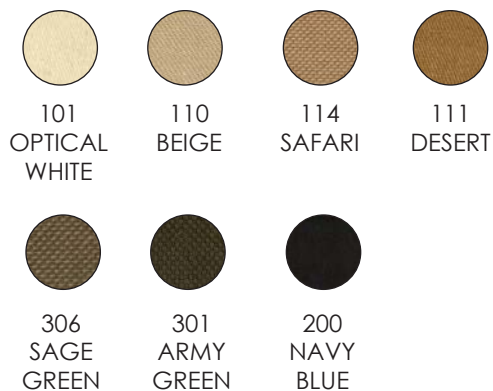

Articolo: 26S15PA
Tessuto: PA1576 PIQUET
Colore: 114 SAFARI
Composizione: 98%CO 2%EA

Colori:

Articolo: 26S30PA
Tessuto: PA1458 FROST WOOL
Colore: 200 NAVY BLUE
Composizione: 65%PL 32%VI 3%EA

Colori: