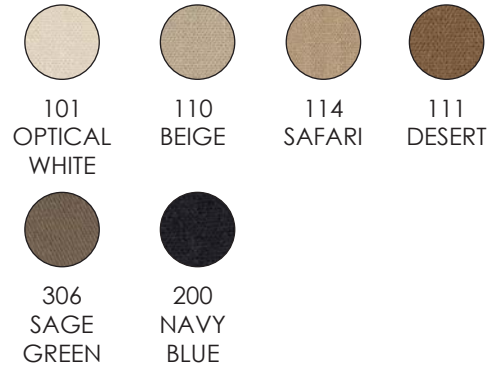

Articolo: | 26S47BE
Tessuto: | PA1089 SEERS
Colore: | 110 BEIGE
Composizione: | 98%CO 2%EA

Colori:

Articolo: | 26S47BE
Tessuto: | PA1200 SEERS
Colore: | 208 BLUE
Composizione: | 98%CO 2%EA

Colori: