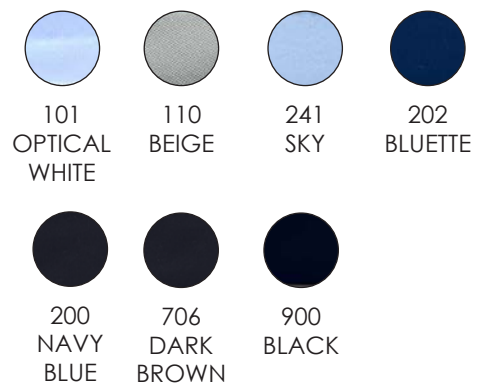

**Colori:**

208  
BLUE

**Articolo:** | 26S10CA  
**Tessuto:** | FIO4158 NY  
**Colore:** | 208 BLUE  
**Composizione:** | 76%PA 24%EA

**Colori:**

208  
BLUE

**Articolo:** | 26S10CA  
**Tessuto:** | FIO4159 NY  
**Colore:** | 200 NAVY BLUE  
**Composizione:** | 76%PA 24%EA

**Colori:**

200  
NAVY  
BLUE

**Articolo:** 26S10CA  
**Tessuto:** FIO4160 NY  
**Colore:** 240 LIGHT BLUE  
**Composizione:** 76%PA 24%EA

**Colori:**

208  
BLUE

**Articolo:** 26S10CA  
**Tessuto:** FIO4231 NY  
**Colore:** 208 BLUE  
**Composizione:** 76%PA 24%EA

**Colori:**

200  
NAVY  
BLUE

**Articolo:** 26S10CA  
**Tessuto:** NEU6  
**Colore:** 241 SKY  
**Composizione:** 76%PA 24%EA

**Colori:**

**Articolo:** 26S10CA  
**Tessuto:** PLEU  
**Colore:** 200 NAVY BLUE  
**Composizione:** 80%PL 20%EA

**Colori:**

**Articolo:** 26S10CA  
**Tessuto:** FIO4205 NY  
**Colore:** 200 NAVY BLUE  
**Composizione:** 76%PA 24%EA

**Colori:**

200  
NAVY  
BLUE

**Articolo:** 26S10CA  
**Tessuto:** FIO4207 NY  
**Colore:** 300 GREEN  
**Composizione:** 76%PA 24%EA