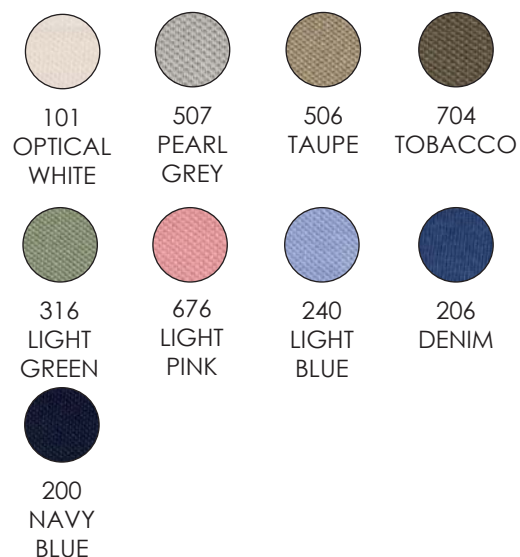

240  
LIGHT  
BLUE

206  
DENIM

200  
NAVY  
BLUE

**Articolo:** 26S08MG  
**Tessuto:** LINEN BLEND 2  
**Colore:** 304 OIL GREEN  
**Composizione:** 55%LI 45%CO

**Colori:**

101  
OPTICAL  
WHITE

505  
GREY  
MELANGE

118  
SAND  
MELANGE

304  
OIL  
GREEN

700  
BROWN

206  
DENIM

200  
NAVY  
BLUE

**Articolo:** 26S09MG  
**Tessuto:** LINEN BLEND 2  
**Colore:** 206 DENIM  
**Composizione:** 55%LI 45%CO

**Colori:**

**Articolo:** 26S11MG  
**Tessuto:** LINEN BLEND 2  
**Colore:** 700 BROWN  
**Composizione:** 55%LI 45%CO

**Colori:**

200  
NAVY  
BLUE

**Articolo:** 26S05PO  
**Tessuto:** PIQUET LINCOT  
**Colore:** 653 ANTIQUE ROSE  
**Composizione:** 70%CO 30%LI

**Colori:**

**Articolo:** 26S07PO  
**Tessuto:** PIQUET CO GMT DYED  
**Colore:** 507 PEARL GREY  
**Composizione:** 100%CO

**Colori:**

**Articolo:** 26S08PO  
**Tessuto:** JERSEY LINCOT  
**Colore:** 240 LIGHT BLUE  
**Composizione:** 70%CO 30%LI

**Colori:**

101  
OPTICAL  
WHITE

507  
PEARL  
GREY

653  
ANTIQUÉ  
ROSE

316  
LIGHT  
GREEN